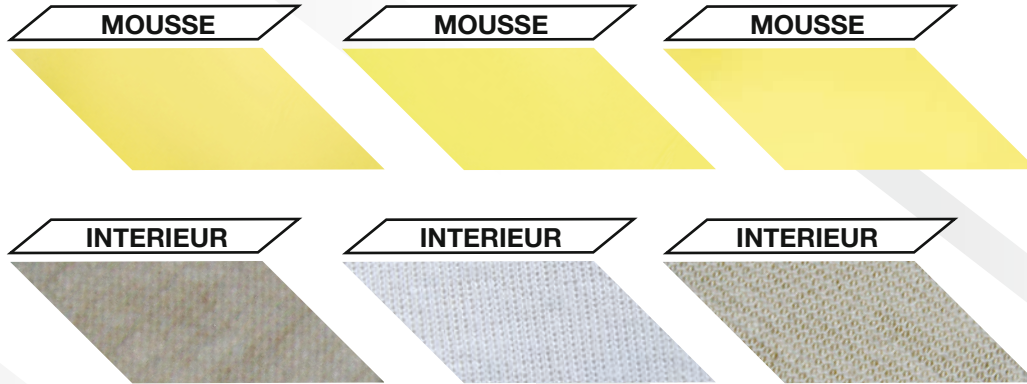

MOUSSE

INTERIEUR

SOFT

D'autres Types de terrain ? Nos mousses SOFT.

Qui diffèrent toujours en un point : l'équilibre entre adhérence et résistance à l'abrasion. Au plus c'est volumineux et souple, au plus la prise en main et la résistance à l'abrasion sont élevées. La compacité permet une plus longue durée de vie. Tu es le seul à connaître ton équilibre personnel. Fais l'essai ! Prends ta décision: **SUPERSOFT**, **SUPERSOFT+**, **SOFT** ou **STARTER SOFT**.