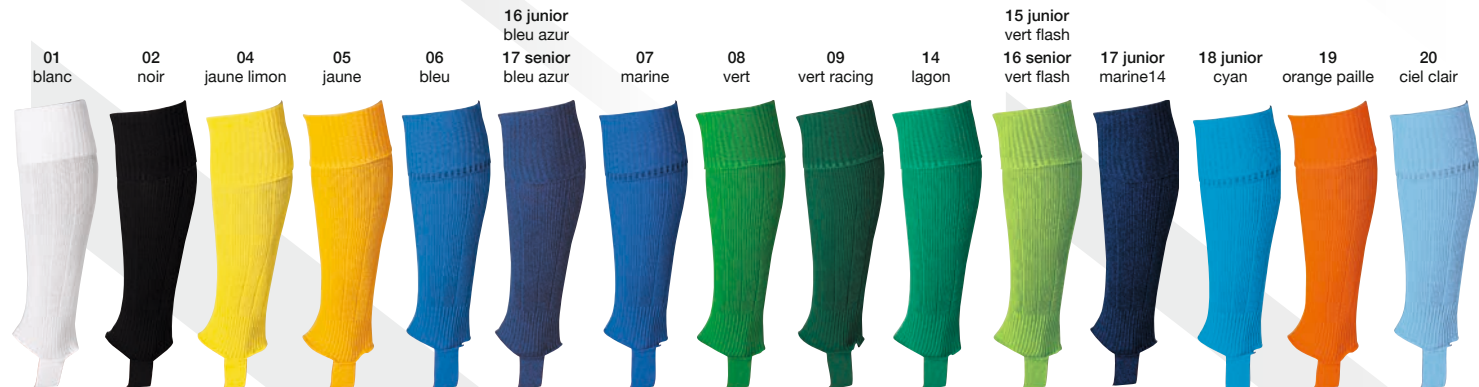

SOCKS

100 3370 (Senior) | 100 3371 (Junior)

Senior 6,00 EUR
Junior 5,00 EUR

100% polyester