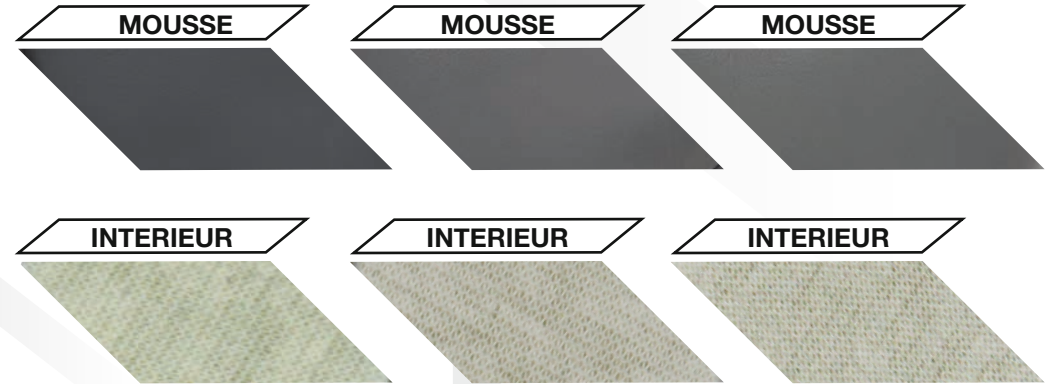

INNENHAND
palm
paume
palma

SuperGraphit

☀️ SONNE sun/soleil/sol	●●●●
💧 REGEN rain/pluie/luvia	●●
❄️ SCHNEE snow/neige/nieve	●●
🏎️ HARTPLATZ hard court/ superficie dura	●●●●
🌿 KUNSTRASEN artificial grass/ gazon artificiel/ césped sintético	●●●●
🖐️ GRIP grip/agarre	●●
🔪 ABRIEB abrasion/abrasión	●●●●
📉 DÄMPFUNG absorption/amortis- sement/amortiguación	●●

INNENHAND
palm
paume
palma

SoftGraphit

☀️ SONNE sun/soleil/sol	●●●
💧 REGEN rain/pluie/luvia	●●
❄️ SCHNEE snow/neige/nieve	●●
🏎️ HARTPLATZ hard court/ superficie dura	●●●●
🌿 KUNSTRASEN artificial grass/ gazon artificiel/ césped sintético	●●●●
🖐️ GRIP grip/agarre	●●
🔪 ABRIEB abrasion/abrasión	●●●
📉 DÄMPFUNG absorption/amortis- sement/amortiguación	●●

INNENHAND
palm
paume
palma

StarterGraphit

☀️ SONNE sun/soleil/sol	●●
💧 REGEN rain/pluie/luvia	●
❄️ SCHNEE snow/neige/nieve	●
🏎️ HARTPLATZ hard court/ superficie dura	●●●●
🌿 KUNSTRASEN artificial grass/ gazon artificiel/ césped sintético	●●●●
🖐️ GRIP grip/agarre	●
🔪 ABRIEB abrasion/abrasión	●●●
📉 DÄMPFUNG absorption/amortis- sement/amortiguación	●