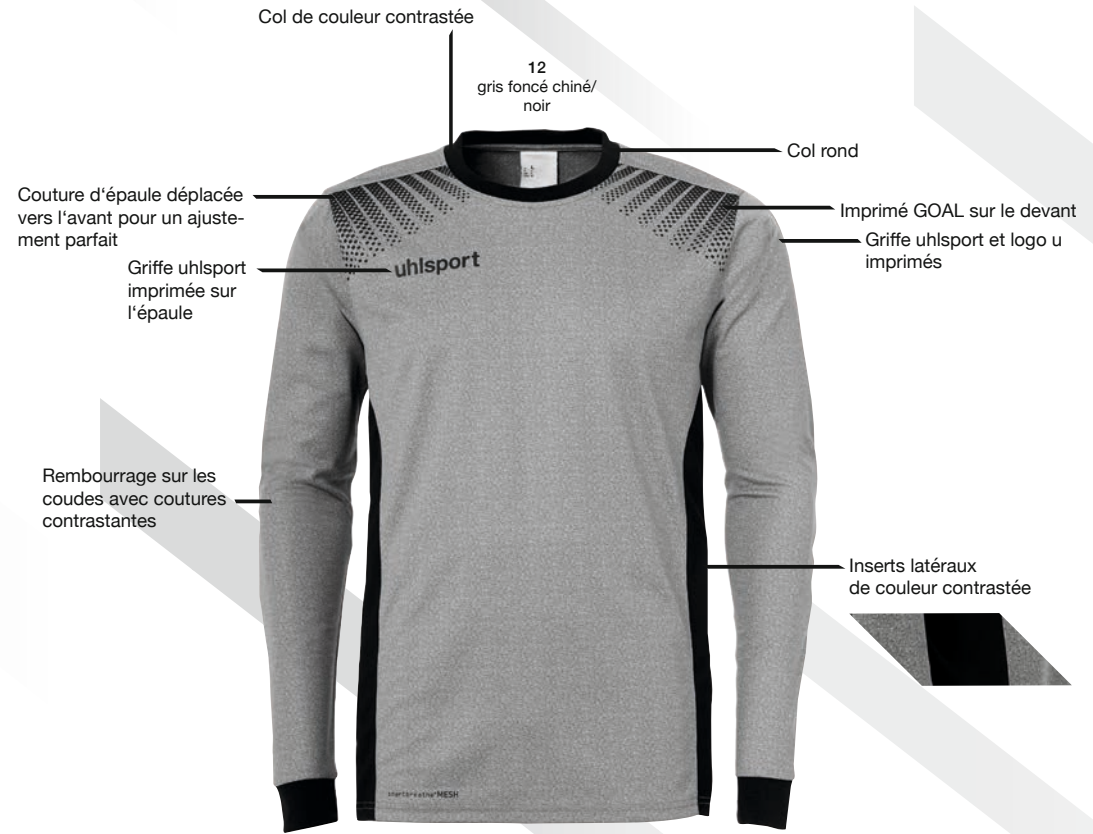

- Sangle courte en EVA en latex avec champ pour votre Nom
- Ouverture en V

DESIGN:

- Nouveau et unique design ELIMINATOR

GOAL MAILLOT GARDIEN
avec col rond

11
jaune fluo lite/
noir

fluo

13
vert flash/
pétrole